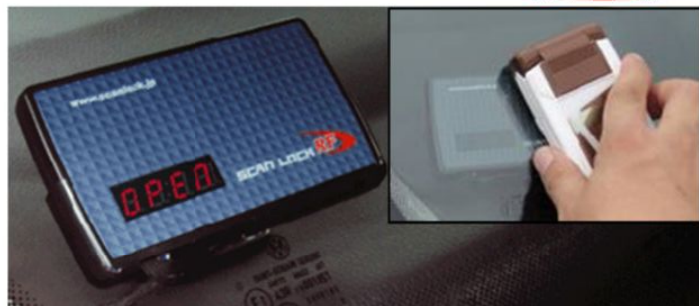

SCAN LOCK

純正キー&リモコンを使用しないでロック、アンロック
2つのタイプからお選び頂けます

SCAN LOCK

ガラス越しのキータッチで
ロック、アンロック

様々なシーンで活躍できる
キーフリー操作

セキュリティ連動に対応

自由度の高い暗証番号設定

マリンスポーツや
鍵を携帯できない時などに

商品 + 標準取付工賃

(リアクォーターガラス取付)

¥34,000 + 税

セキュリティー連動
プラス ¥10,000 + 税

SCAN LOCK RF

携帯電話やICカードなどで
ロック、アンロック

携帯電話やICカードを
かざすだけの簡単操作で
ロック、アンロック

セキュリティ連動に対応